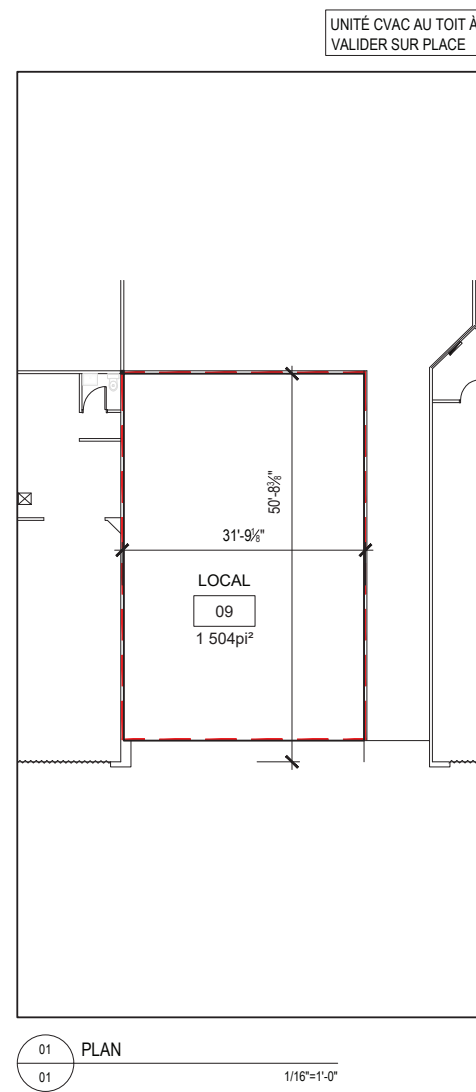

1 504 P². / SF.

Disponibilité
Availability

Immédiate
Immediately

Espace disponible
Available Space

Local
Unit

9

Superficie
GLA

1 504 PI². / *SF.*