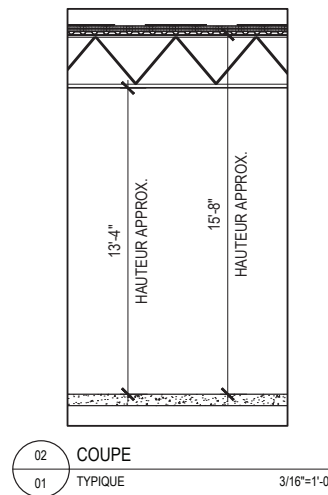

1 022 PI²./SF.

Disponibilité
Availability

Immédiate
Immediately

Espace disponible
Available Space

Local
Unit

8

Superficie
GLA

1 022 pi². /SF.