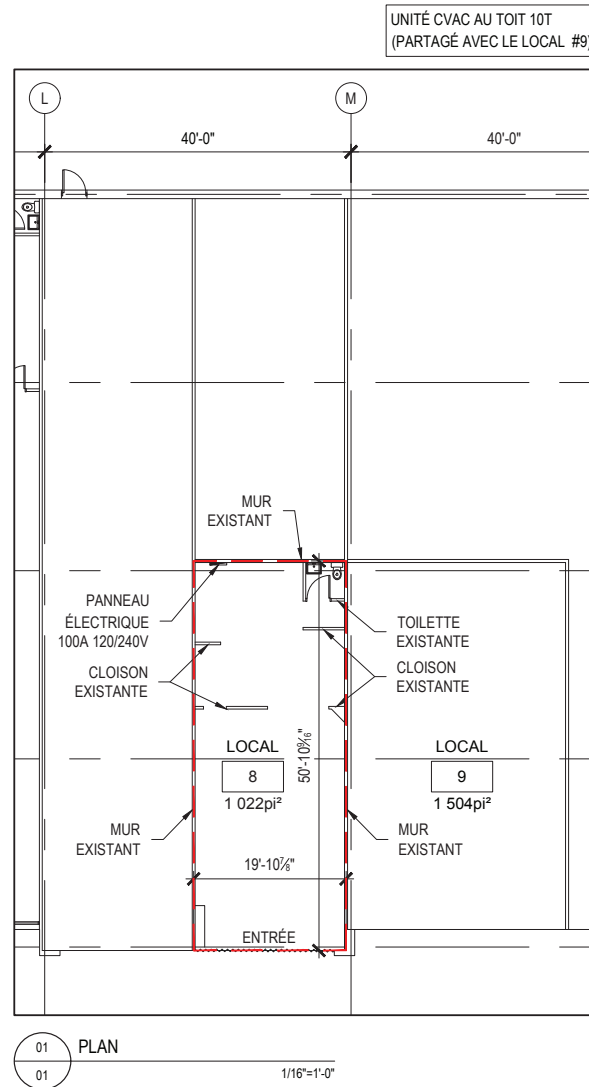

1 022 PI²./SF.

Disponibilité
Availability

Immédiate
Immediately

Espace disponible
Available Space

Local
Unit

8

Superficie
GLA

1 022 pi². /SF.