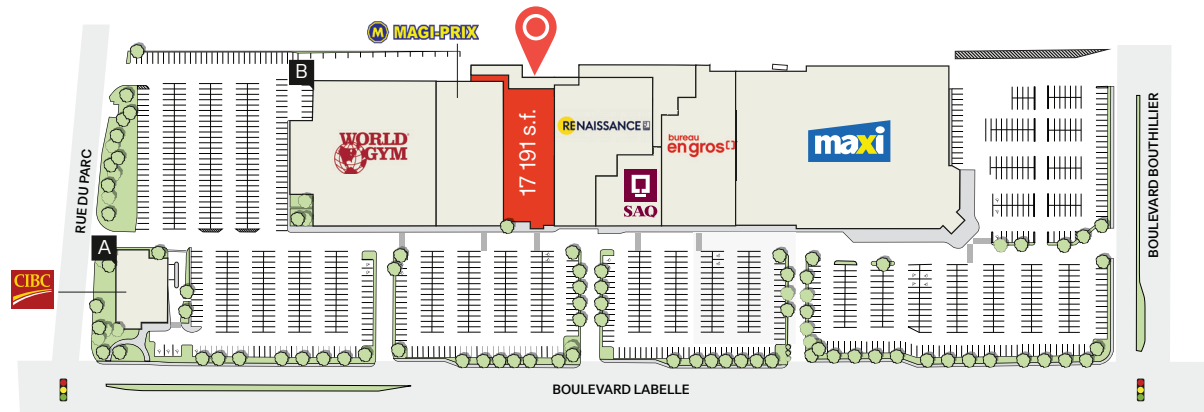

GALERIES MILLE-ÎLES

H HARDEN RIO★CAN

299 - 339
Boulevard Labelle
Rosemère QC

Pour plus d'informations
For more information
T/450 424-1101 #275
ANDREW.MIKHAIL@HARDEN.CA

Espace disponible
Available Space

Local 307A
Unit

Superficie
GLA

± 17 191 P² / SF.

Disponibilité
Availability

Septembre 2024
September 2024

GALERIES MILLE-ÎLES

H HARDEN RIOCAN

299 - 339
Boulevard Labelle
Rosemère QC

Pour plus d'informations
For more information
T/450 424-1101 #275
ANDREW.MIKHAIL@HARDEN.CA

Espace disponible
Available Space

Local 307A
Unit

Superficie
GLA

± 17 191 P²./SF.

Disponibilité
Availability

Septembre 2024
September 2024