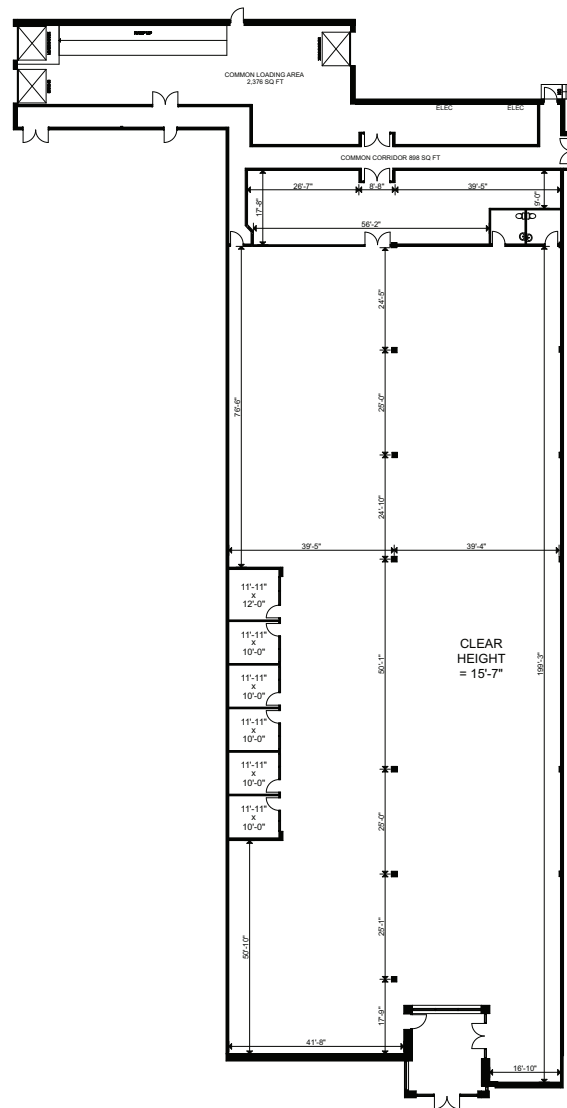

Superficie
GLA

± 17 191 P² / SF.

Disponibilité
Availability

Septembre 2024
September 2024

GALERIES MILLE-ÎLES

H HARDEN RIOCAN

299 - 339
Boulevard Labelle
Rosemère QC

Pour plus d'informations
For more information
T/450 424-1101 #275
ANDREW.MIKHAIL@HARDEN.CA

Espace disponible
Available Space

Local 307A
Unit

Superficie
GLA

± 17 191 P²./SF.

Disponibilité
Availability

Septembre 2024
September 2024